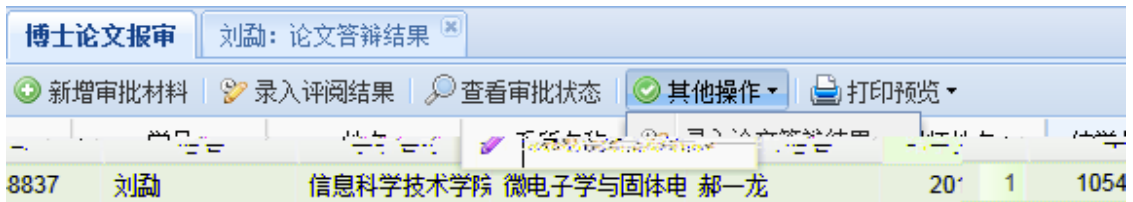

#

firefox

<http://sims.pku.edu.cn> →

1

2

5  
6  
7  
8

10

4